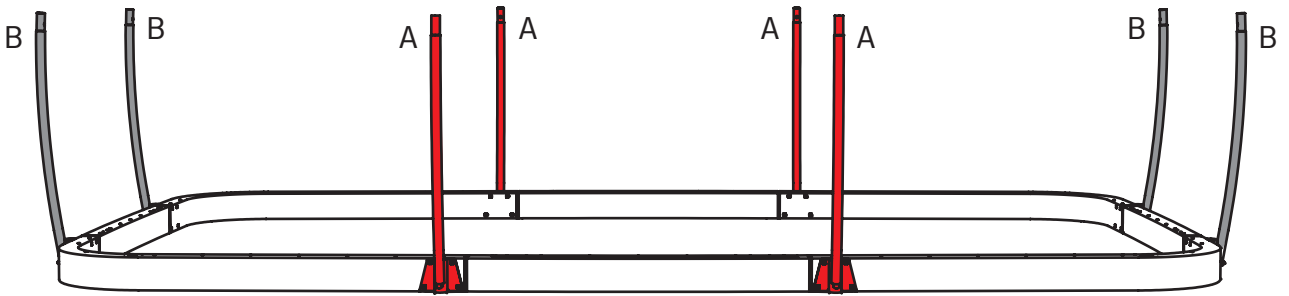

BERG ULTIM
Safety Net DLX
XL 410

User manual
Gebruikshandleiding
Gebrauchsanweisung
Mode d'emploi
Brugermanual
Instruktionsbok

Go to the BERG toys channel on

for installation instruction video's
www.youtube.com/bergtoys

1

1x

 2 8x	 3 8x	 4 8x	 5 8x	 6 8x	 7 10x	 8 4x
 9 8x	 10 4x	 11 2x	 12 8x	 13 4x	 14 8x	 15 1x

1

+
Regular

2 8x

3

Please continue with the trampoline user manual
 Ga verder med de handleiding van de trampoline
 Bitte fahren Sie fort mit der Trampolinanleitung
 Veuillez continuer avec le mode d'emploi du trampoline
 Fortsätt med användarguiden för studsatta
 Fortsæt med trampolins brugermanual

4 8x

5 8x

6

- | | | |
|---|---|---|
|  |  |  |
| 7 10x | 8 4x | 1 1x |

7

8x

8

2x