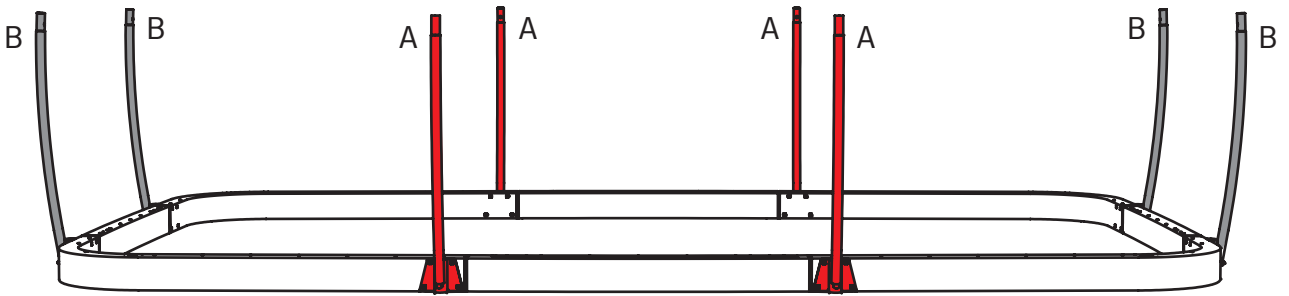

BERG ULTIM
Safety Net DLX
XL 500

User manual
Gebruikshandleiding
Gebrauchsanweisung
Mode d'emploi
Brugermanual
Instruktionsbok

Go to the BERG toys channel on

for installation instruction video's
www.youtube.com/bergtoys

1

1x

 <p>2 8x</p>	 <p>3 8x</p>	 <p>4 8x</p>	 <p>5 8x</p>	 <p>6 8x</p>	 <p>7 12x</p>	 <p>8 4x</p>
 <p>9 8x</p>	 <p>10 4x</p>	 <p>11 2x</p>	 <p>12 8x</p>	 <p>13 4x</p>	 <p>14 8x</p>	 <p>15 1x</p>

1

+
Regular